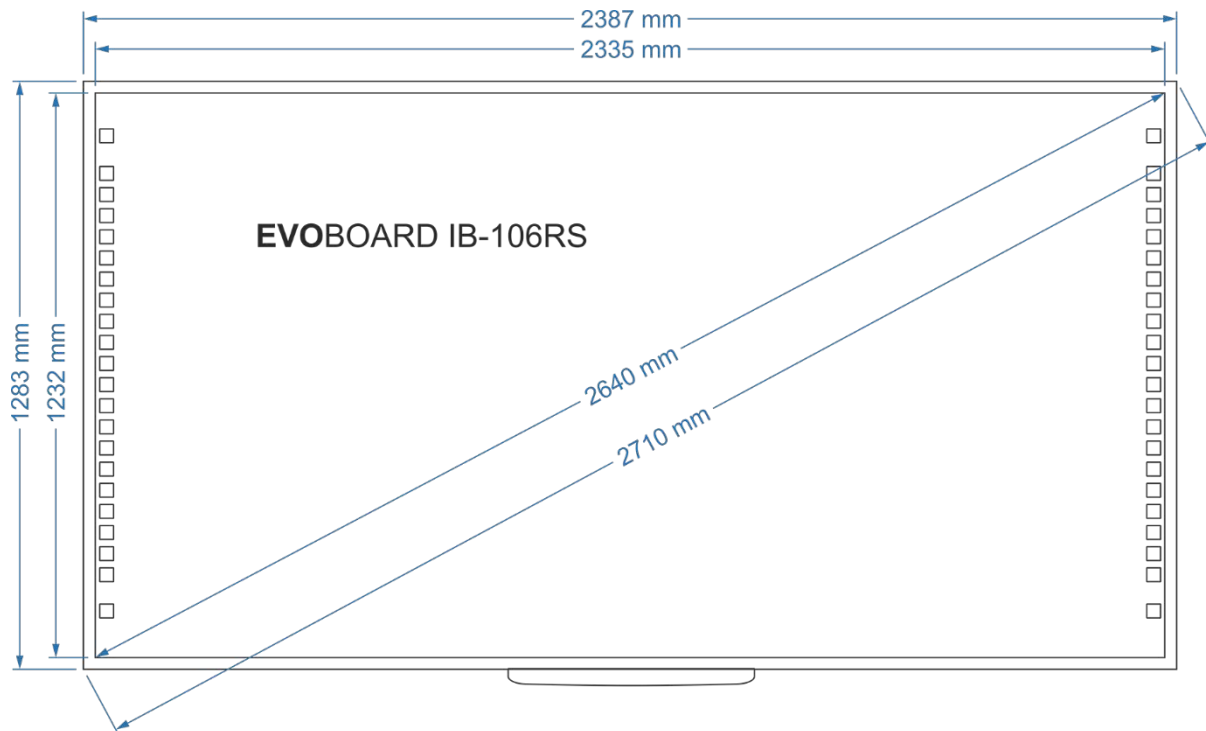

**Tabla interactiva 106" EVOBOARD IB-106RS, 16:9, tehnologie tactila IR, 10 puncte de atingere**

**Specificatii tehnice:**

<b>EVOBOARD IB-106RS</b>	
Format	16:9
Dimensiuni exterioare mm	2387*1283
Dimensiuni interioare mm	2335*1232
Dimensiuni suprafata proiectie mm	2167*1219
Lungimea diagonalei exterioare inch	106.7 inch
Lungimea diagonalei exterioare mm	2710 mm
Lungimea diagonalei active inch	103.9 inch
Lungimea diagonalei active mm	2640 mm
Lungimea diagonalei de proiectie inch	97.9 inch
Lungimea diagonalei de proiectie mm	2486 mm
Greutate	25.00 kg
Atingere cu degetul	Da
Tehnologie atingere	Infrarosu
Numar atingeri simultane	10
Gesturi	Da
Recunoasterea atingerii	Da
Numar atingeri simultane - pentru scris	10
Modalitate schimb cerneala - mouse	Din meniul software si buton de pe suprafata tablei
Markere	3
Tavita pentru markere	tavita pasiva sau optional tavita activa (detecteaza automat instrumentul selectat)
Rezolutie	32768 x 32768
Timp de raspuns	5 ms
Precizie	0.05 mm
Calibrare (puncte)	4